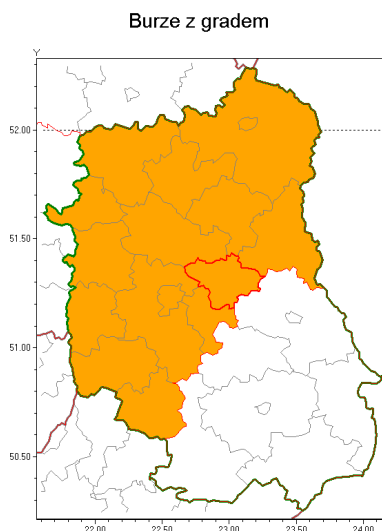

Zasięg ostrzeżenia w województwie

Ostrzeżenie meteorologiczne Nr 2

Nazwa biura	IMGW-PIB Centralne Biuro Prognoz Meteorologicznych w Warszawie
Zjawisko/stopień zagrożenia	Burze z gradem/ 2
Obszar	województwo lubelskie powiat Łczyński
Ważność	od godz. 16:00 dnia 21.06.2018 do godz. 01:00 dnia 22.06.2018
Przebieg	Prognozuje się wystąpienie burz z opadami deszczu miejscami od 15 mm do 30 mm, lokalnie, w wyniku sumowania opadu za cały okres, do 50 mm oraz porywami wiatru do 100 km/h. Miejscami grad.
Prawdopodobieństwo wystąpienia zjawiska(%)	80%
Uwagi	Brak.
Dyrektor synoptyk IMGW-PIB	Mateusz Barczyk
Godzina i data wydania	godz. 07:51 dnia 21.06.2018
SMS	IMGW-PIB OSTRZEGA: BURZE Z GRADEM/2 lubelskie/Łczyński od 16:00/21.06 do 01:00/22.06.2018 deszcz 50 mm, porywy 100 km/h