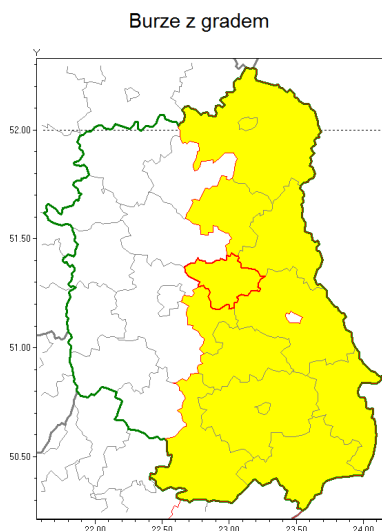

Zasięg ostrzeżenia w województwie

Ostrzeżenie meteorologiczne Nr 11

Nazwa biura	IMGW-PIB Centralne Biuro Prognoz Meteorologicznych w Warszawie
Zjawisko/stopień zagrożenia	Burze z gradem/ 1
Obszar	województwo lubelskie powiat 1 czy ski
Ważność	od godz. 12:05 dnia 24.07.2018 do godz. 21:00 dnia 24.07.2018
Przebieg	Obserwuje się i prognozuje dalsze występowanie burz z opadami deszczu miejscami od 15 mm do 25 mm, lokalnie do 40 mm oraz porywami wiatru do 65 km/h. Miejscami grad.
Prawdopodobieństwo wystąpienia zjawiska(%)	85%
Uwagi	Brak.
Dyrektor synoptyk IMGW-PIB	Anna Woźniak
Godzina i data wydania	godz. 11:57 dnia 24.07.2018
SMS	IMGW-PIB OSTRZEŻENIE: BURZE Z GRADEM/1 lubelskie/1 czy ski od 12:05/24.07 do 21:00/24.07.2018 deszcz 15-25 mm, lok. 40 mm, porywy 65 km/h, lok. grad.