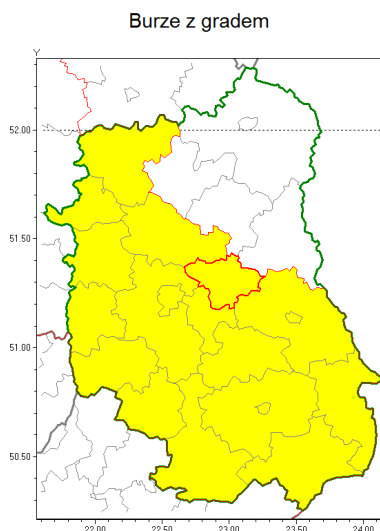

Zasięg ostrzeżenia w województwie

Ostrzeżenie meteorologiczne Nr 12

Nazwa biura	IMGW-PIB Centralne Biuro Prognoz Meteorologicznych w Warszawie
Zjawisko/stopień zagrożenia	Burze z gradem/ 1
Obszar	województwo lubelskie powiat Łczyński
Ważność	od godz. 11:00 dnia 25.07.2018 do godz. 20:30 dnia 25.07.2018
Przebieg	Prognozuje się wystąpienie burz z opadami deszczu miejscami od 20 mm do 30 mm oraz porywami wiatru do 75 km/h. Miejscami może liwy grad.
Prawdopodobieństwo wystąpienia zjawiska(%)	80%
Uwagi	Brak.
Dyrektor synoptyk IMGW-PIB	Anna Woźniak
Godzina i data wydania	godz. 08:04 dnia 25.07.2018
SMS	IMGW-PIB OSTRZEŻENIE: BURZE Z GRADEM/1 lubelskie/Łczyński od 11:00/25.07 do 20:30/25.07.2018 deszcz 20-30 mm, porywy 75 km/h.