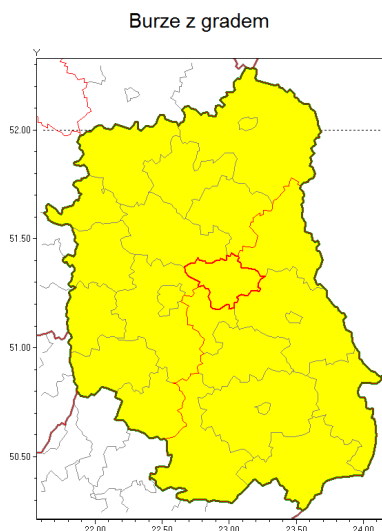

Zasięg ostrzeżenia w województwie

Ostrzeżenie meteorologiczne Nr 17

Nazwa biura	IMGW-PIB Centralne Biuro Prognoz Meteorologicznych w Warszawie
Zjawisko/stopień zagrożenia	Burze z gradem/ 1
Obszar	województwo lubelskie powiat łczy ski
Ważność	od godz. 14:00 dnia 01.08.2018 do godz. 21:00 dnia 01.08.2018
Przebieg	Prognozuje się wystąpienie burz z opadami deszczu miejscami od 20 mm do 30 mm, lokalnie do 40 mm oraz porywami wiatru do 70 km/h. Miejscami może liwy grad.
Prawdopodobieństwo wystąpienia zjawiska(%)	80%
Uwagi	Brak.
Dyrektor synoptyk IMGW-PIB	Małgorzata Tomczuk
Godzina i data wydania	godz. 12:03 dnia 01.08.2018
SMS	IMGW-PIB OSTRZEŻENIE: BURZE Z GRADEM/1 lubelskie/łczy ski od 14:00/01.08 do 21:00/01.08.2018 deszcz 40 mm, porywy 70 km/h.