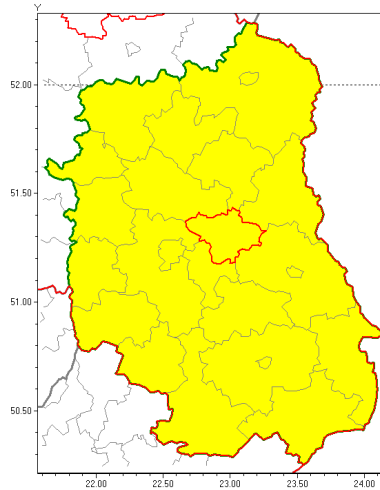

Zasięg ostrzeżenia w województwie

Burze z gradem

Ostrzeżenie meteorologiczne Nr 42

Nazwa biura	IMGW-PIB Biuro Prognoz Meteorologicznych we Wrocławiu
Zjawisko/stopień zagrożenia	Burze z gradem/ 1
Obszar	województwo lubelskie powiat łczyński
Ważność	od godz. 12:00 dnia 19.06.2019 do godz. 24:00 dnia 19.06.2019
Przebieg	Prognozuje się wystąpienie burz z opadami deszczu miejscami od 20 mm do 30 mm oraz porywami wiatru do 70 km/h. Miejscami opady gradu do około 2 cm.
Prawdopodobieństwo wystąpienia zjawiska(%)	80%
Uwagi	Brak.
Dyrektor synoptyk IMGW-PIB	Piotr Ojrzyski
Godzina i data wydania	godz. 09:21 dnia 19.06.2019
SMS	IMGW-PIB OSTRZEŻENIE: BURZE Z GRADEM/1 lubelskie/łczyński od 12:00/19.06 do 24:00/19.06.2019 deszcz 30 mm, porywy 70 km/h, miejscami grad.