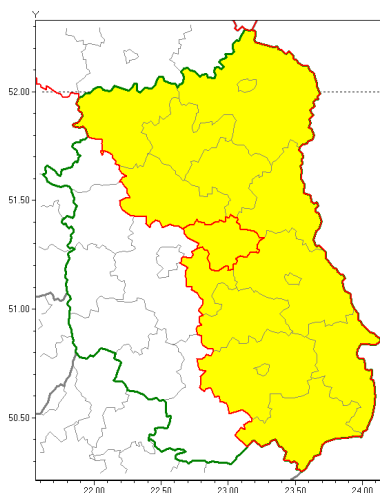

### Zasięg ostrzeżenia w województwie

Oblodzenie

### Ostrzeżenie meteorologiczne Nr 71

<b>Nazwa biura</b>	IMGW-PIB Centralne Biuro Prognoz Meteorologicznych w Warszawie
<b>Zjawisko/stopień zagrożenia</b>	Oblodzenie/ 1
<b>Obszar</b>	województwo lubelskie <b>powiat łczyński</b>
<b>Ważność</b>	od godz. 18:00 dnia 02.12.2019 do godz. 09:00 dnia 03.12.2019
<b>Przebieg</b>	Prognozuje się zamarzanie lokalnie mokrej nawierzchni dróg i chodników po opadach deszczu ze śniegiem lub mokrego śniegu. Temperatura minimalna od -3°C do -1°C, temperatura minimalna gruntu około -3°C.
<b>Prawdopodobieństwo wystąpienia zjawiska(%)</b>	80%
<b>Uwagi</b>	Brak.
<b>Dyrektor synoptyk IMGW-PIB</b>	Anna Woźniak
<b>Godzina i data wydania</b>	godz. 11:39 dnia 02.12.2019
<b>SMS</b>	IMGW-PIB OSTRZEŻENIE: OBLODZENIE/1 lubelskie/łczyński od 18:00/02.12 do 09:00/03.12.2019 temp. min. od -3st. do -1st., przy gruncie ok.-3st., lisko.