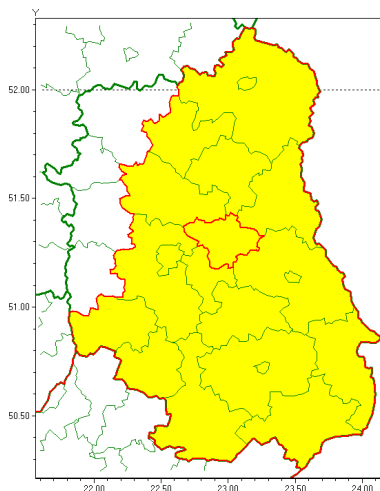

email: meteo.warszawa@imgw.pl

www: www.imgw.pl

Zasięg ostrzeżenia w województwie

Burze z gradem

Ostrzeżenie meteorologiczne Nr 49

Nazwa biura	IMGW-PIB Centralne Biuro Prognoz Meteorologicznych w Warszawie
Zjawisko/stopień zagrożenia	Burze z gradem/ 1
Obszar	województwo lubelskie powiat łczyński
Ważność	od godz. 14:00 dnia 16.06.2020 do godz. 01:00 dnia 17.06.2020
Przebieg	Prognozuje się wystąpienie burz z opadami deszczu miejscami od 20 mm do 30 mm, oraz porywami wiatru do 65 km/h. Miejscami możliwy grad.
Prawdopodobieństwo wystąpienia zjawiska(%)	80%
Uwagi	Brak.
Dyrektor synoptyk IMGW-PIB	Ilona Bazyluk
Godzina i data wydania	godz. 07:27 dnia 16.06.2020
SMS	IMGW-PIB OSTRZEŻENIE: BURZE Z GRADEM/1 lubelskie/łczyński od 14:00/16.06 do 01:00/17.06.2020 deszcz 30 mm, porywy 65 km/h, grad.