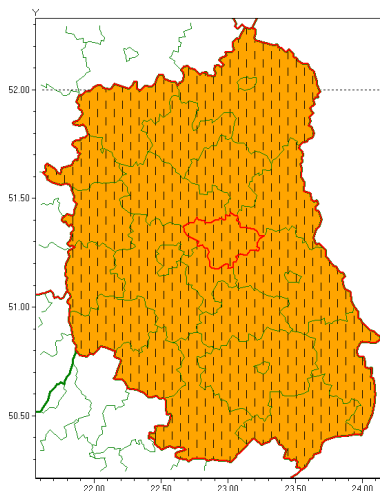

email: meteo.warszawa@imgw.pl

www: www.imgw.pl

Zasięg ostrzeżenia w województwie

Burze z gradem

Zmiana ostrzeżenia meteorologicznego Nr 51 wydanego o godz. 06:50 dnia 18.06.2020

Nazwa biura	IMGW-PIB Centralne Biuro Prognoz Meteorologicznych w Warszawie
Zjawisko/stopień zagrożenia	Burze z gradem/ 2
Obszar	województwo lubelskie powiat łęczycki
Ważność	od godz. 11:26 dnia 18.06.2020 do godz. 24:00 dnia 18.06.2020
Przebieg	Prognozuje się wystąpienie burz z opadami deszczu miejscami od 30 mm do 50 mm, oraz porywami wiatru do 90 km/h. Miejscami grad.
Prawdopodobieństwo wystąpienia zjawiska(%)	80%
Uwagi	Zmiana dotyczy podniesienia stopnia ostrzeżenia.
Dyrektor synoptyk IMGW-PIB	Ilona Bazyluk
Godzina i data wydania	godz. 11:26 dnia 18.06.2020
SMS	IMGW-PIB OSTRZEŻENIE: BURZE Z GRADEM/2 lubelskie/łęczycki od 11:26/18.06 do 24:00/18.06.2020 deszcz 50 mm, porywy 90 km/h, miejscami grad.