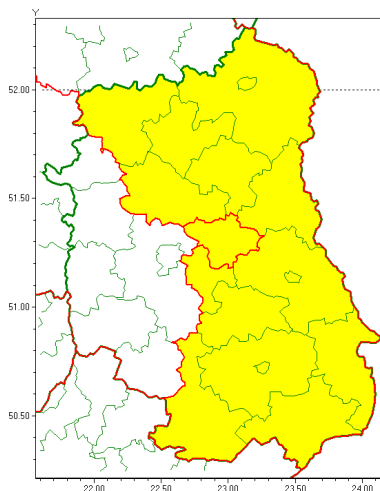

email: meteo.warszawa@imgw.pl

www: www.imgw.pl

Zasięg ostrzeżenia w województwie

Burze z gradem

Ostrzeżenie meteorologiczne Nr 69

Nazwa biura	IMGW-PIB Centralne Biuro Prognoz Meteorologicznych w Warszawie
Zjawisko/stopień zagrożenia	Burze z gradem/ 1
Obszar	województwo lubelskie powiat łczyński
Ważność	od godz. 14:00 dnia 17.07.2020 do godz. 21:00 dnia 17.07.2020
Przebieg	Prognozuje się wystąpienie burz z opadami deszczu miejscami od 20 mm do 30 mm oraz porywami wiatru do 70 km/h. Miejscami grad.
Prawdopodobieństwo wystąpienia zjawiska(%)	85%
Uwagi	Z uwagi na dynamiczną sytuację ostrzeżenie może być aktualizowane.
Dyrektor synoptyk IMGW-PIB	Ilona Bazyluk
Godzina i data wydania	godz. 09:19 dnia 17.07.2020
SMS	IMGW-PIB OSTRZEŻENIE: BURZE Z GRADEM/1 lubelskie/łczyński od 14:00/17.07 do 21:00/17.07.2020 deszcz 30 mm, porywy 70 km/h, grad.