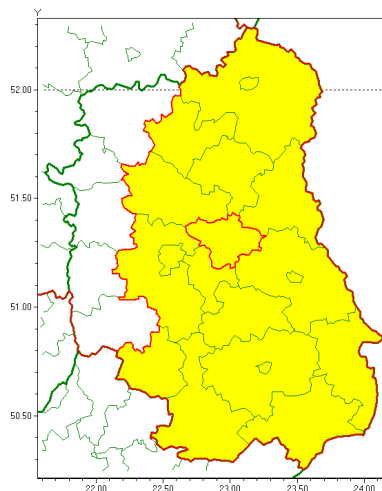

email: meteo.warszawa@imgw.pl

www: www.imgw.pl

Zasięg ostrzeżenia w województwie

Burze z gradem

Ostrzeżenie meteorologiczne Nr 74

Nazwa biura	IMGW-PIB Centralne Biuro Prognoz Meteorologicznych w Warszawie
Zjawisko/stopień zagrożenia	Burze z gradem/ 1
Obszar	województwo lubelskie powiat łczyński
Ważność	od godz. 23:00 dnia 28.07.2020 do godz. 20:00 dnia 29.07.2020
Przebieg	Prognozuje się wystąpienie burz z opadami deszczu miejscami od 20 mm do 30 mm, lokalnie na południu do 40 mm oraz porywami wiatru do 90 km/h. Miejscami grad.
Prawdopodobieństwo wystąpienia zjawiska(%)	80%
Uwagi	Brak.
Dyrektor synoptyk IMGW-PIB	Michał Pilecki
Godzina i data wydania	godz. 13:40 dnia 28.07.2020
SMS	IMGW-PIB OSTRZEŻENIE: BURZE Z GRADEM/1 lubelskie/łczyński od 23:00/28.07 do 20:00/29.07.2020 deszcz 40 mm, porywy 90 km/h.