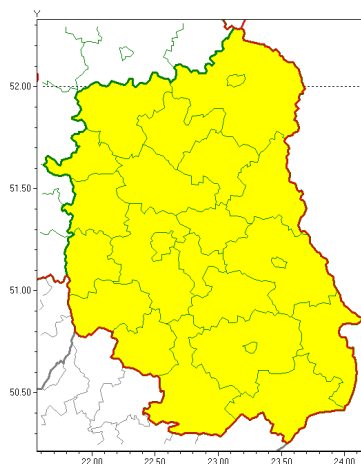

Zasięg ostrzeżeń w województwie

Burze z gradem
2020-06-09 07:05

WOJEWÓDZTWO LUBELSKIE
OSTRZEŻENIA METEOROLOGICZNE ZBIORCZO NR 68
WYKAZ OBOWIAZUJĄCYCH OSTRZEŻEŃ
o godz. 07:05 dnia 09.06.2020

Zjawisko/Stopień zagrożenia	Burze z gradem/1
Obszar (w nawiasie numer ostrzeżenia dla powiatu)	powiaty: bialski(46), Biała Podlaska(46), biłgorajski(50), Chełm(49), chełmski(49), hrubieszowski(50), janowski(48), krasnostawski(49), krańcowski(42), lubartowski(44), lubelski(43), Lublin(43), Łęczyski(45), łukowski(45), opolski(40), parczewski(44), puławski(43), radzyński(44), rycki(45), widnicki(43), tomaszowski(50), włodawski(46), zamojski(50), Zamość (50)
Ważność	od godz. 12:00 dnia 09.06.2020 do godz. 23:00 dnia 09.06.2020
Prawdopodobieństwo	80%
Przebieg	Prognozujemy wystąpienie burz z opadami deszczu miejscami od 20 mm do 30 mm oraz porywami wiatru do 70 km/h. Lokalnie możliwe liwy grad.
SMS	IMGW-PIB OSTRZEŻENIA: BURZE Z GRADEM/1 lubelskie (wszystkie powiaty) od 12:00/09.06 do 23:00/09.06.2020 deszcz 30 mm, porywy 70 km/h, lokalnie grad. Dotyczy powiatów: wszystkie powiaty.
RSO	Woj. lubelskie (wszystkie powiaty), IMGW-PIB wydał ostrzeżenie pierwszego stopnia o burzach z gradem
Uwagi	Brak.
Dyżurny synoptyk IMGW-PIB	Michał Pilecki