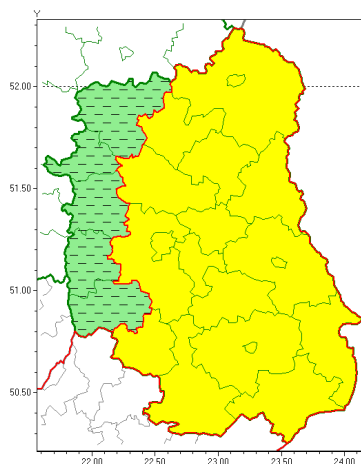

### Zasięg ostrzeżeń w województwie

Burze z gradem  
2020-07-29 10:49

**WOJEWÓDZTWO LUBELSKIE**  
**OSTRZEŻENIA METEOROLOGICZNE ZBIORCZO NR 128**  
**WYKAZ OBYWÓW ZUCIANYCH OSTRZEŻENIAMI**  
**o godz. 10:49 dnia 29.07.2020**

<b>Zjawisko/Stopień zagrożenia</b>	Burze z gradem/1 ODWOŁANIE
<b>Obszar (w nawiasie numer ostrzeżenia dla powiatu)</b>	powiaty: krańcowy(72), łukowski(72), opolski(69), puławski(72), rycki(72)
<b>Czas odwołania</b>	godz. 10:49 dnia 29.07.2020
<b>Przyczyna</b>	Zjawisko zakończyło się
<b>SMS</b>	IMGW-PIB INFORMUJE: BURZE Z GRADEM/- lubelskie (5 powiatów) 10:49/29.07.2020 ZJAWISKO ZAKOŃCZYŁO SIĘ. Dotyczy powiatów: krańcowy, łukowski, opolski, puławski i rycki.
<b>RSO</b>	Woj. lubelskie (5 powiatów), IMGW-PIB odwołał ostrzeżenie pierwszego stopnia o burzach z gradem
<b>Uwagi</b>	Brak
<b>Zjawisko/Stopień zagrożenia</b>	Burze z gradem/1
<b>Obszar (w nawiasie numer ostrzeżenia dla powiatu)</b>	powiaty: bialski(74), Biała Podlaska(74), biłgorajski(82), Chełm(80), chełmski(80), hrubieszowski(81), janowski(78), krasnostawski(80), lubartowski(72), lubelski(72), Lublin(72), Łęczyski(74), parczewski(71), radzyński(72), widniński(72), tomaszowski(81), włodawski(74), zamojski(81), Zamość(81)
<b>Ważność</b>	od godz. 23:00 dnia 28.07.2020 do godz. 20:00 dnia 29.07.2020
<b>Prawdopodobieństwo</b>	80%