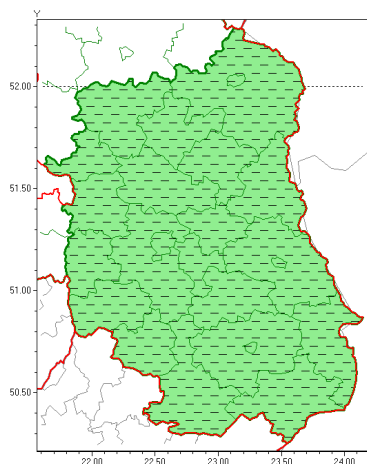

Zasięg ostrzeżeń w województwie

Burze z gradem
2021-06-23 02:30

Upał
2021-06-23 02:30

WOJEWÓDZTWO LUBELSKIE
OSTRZEŻENIA METEOROLOGICZNE ZBIORCZO NR 81
WYKAZ OBSZARÓW ZUCIANYCH OSTRZEŻENIAMI
o godz. 02:30 dnia 23.06.2021

Zjawisko/Stopień zagrożenia	Burze z gradem/1 ODWOŁANIE
Obszar (w nawiasie numer ostrzeżenia dla powiatu)	powiaty: bialski(51), Biała Podlaska(51), biłgorajski(54), Chełm(51), chełmski(51), hrubieszowski(50), janowski(53), krasnostawski(51), krańcicki(54), lubartowski(51), lubelski(53), Lublin(52), Łęczycki(52), łukowski(51), opolski(53), parczewski(51), puławski(50), radzyński(51), rycki(51), widnicki(51), tomaszowski(51), włodawski(51), zamojski(51), Zamość (51)
Czas odwołania	godz. 02:30 dnia 23.06.2021
Przyczyna	Zjawisko zakończyło się
SMS	IMGW-PIB INFORMUJE: BURZE Z GRADEM/- lubelskie (wszystkie powiaty) 02:30/23.06.2021 ZJAWISKO ZAKOŃCZYŁO SIĘ. Dotyczy powiatów: wszystkie powiaty.
RSO	Woj. lubelskie (0 powiatów), IMGW-PIB odwołał ostrzeżenie pierwszego stopnia o burzach z gradem
Uwagi	Brak
Zjawisko/Stopień zagrożenia	Upał/2 ZMIANA
Obszar (w nawiasie numer ostrzeżenia dla powiatu)	powiaty: bialski(50), Biała Podlaska(50), biłgorajski(53), Chełm(50), chełmski(50), hrubieszowski(49), janowski(52), krasnostawski(50), krańcicki(53), lubartowski(50), lubelski(52), Lublin(51), Łęczycki(51), łukowski(50), opolski(52), parczewski(50), puławski(49), radzyński(50), rycki(50), widnicki(50), tomaszowski(50), włodawski(50), zamojski(50), Zamość (50)