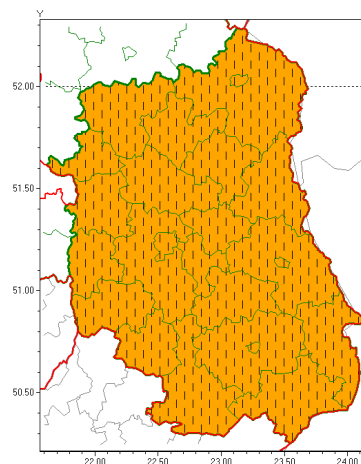

Zasięg ostrzeżeń w województwie

Burze z gradem
2021-06-23 02:30

Upał
2021-06-23 02:30

WOJEWÓDZTWO LUBELSKIE
OSTRZEŻENIA METEOROLOGICZNE ZBIORCZO NR 81
WYKAZ OBSZARÓW ZUCIANYCH OSTRZEŻENIAMI
o godz. 02:30 dnia 23.06.2021

Zjawisko/Stopień zagrożenia	Burze z gradem/1 ODWOŁANIE
Obszar (w nawiasie numer ostrzeżenia dla powiatu)	powiaty: bialski(51), Biała Podlaska(51), biłgorajski(54), Chełm(51), chełmski(51), hrubieszowski(50), janowski(53), krasnostawski(51), krańcicki(54), lubartowski(51), lubelski(53), Lublin(52), Łęczycki(52), łukowski(51), opolski(53), parczewski(51), puławski(50), radzyński(51), rycki(51), widnicki(51), tomaszowski(51), włodawski(51), zamojski(51), Zamość (51)
Czas odwołania	godz. 02:30 dnia 23.06.2021
Przyczyna	Zjawisko zakończyło się
SMS	IMGW-PIB INFORMUJE: BURZE Z GRADEM/- lubelskie (wszystkie powiaty) 02:30/23.06.2021 ZJAWISKO ZAKOŃCZYŁO SIĘ. Dotyczy powiatów: wszystkie powiaty.
RSO	Woj. lubelskie (0 powiatów), IMGW-PIB odwołał ostrzeżenie pierwszego stopnia o burzach z gradem
Uwagi	Brak
Zjawisko/Stopień zagrożenia	Upał/2 ZMIANA
Obszar (w nawiasie numer ostrzeżenia dla powiatu)	powiaty: bialski(50), Biała Podlaska(50), biłgorajski(53), Chełm(50), chełmski(50), hrubieszowski(49), janowski(52), krasnostawski(50), krańcicki(53), lubartowski(50), lubelski(52), Lublin(51), Łęczycki(51), łukowski(50), opolski(52), parczewski(50), puławski(49), radzyński(50), rycki(50), widnicki(50), tomaszowski(50), włodawski(50), zamojski(50), Zamość (50)