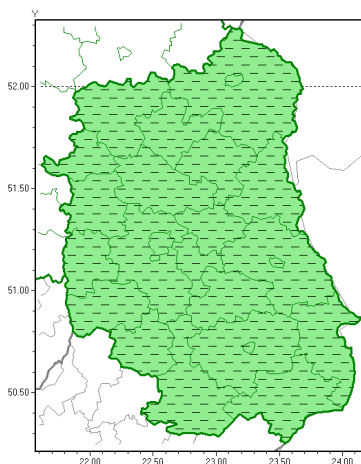

Zasięg ostrzeżeń w województwie

Burze z gradem  
2021-07-29 08:30

**WOJEWÓDZTWO LUBELSKIE**  
**OSTRZEŻENIA METEOROLOGICZNE ZBIORCZO NR 135**  
**WYKAZ OBOWIĄZUJĄCYCH OSTRZEŻEŃ**  
**o godz. 08:30 dnia 29.07.2021**

<b>Zjawisko/Stopień zagrożenia</b>	Burze z gradem/1 ODWOŁANIE
<b>Obszar (w nawiasie numer ostrzeżenia dla powiatu)</b>	powiaty: bialski(77), Biała Podlaska(77), biłgorajski(81), Chełm(77), chełmski(77), hrubieszowski(76), janowski(78), krasnostawski(77), krańcicki(78), lubartowski(74), lubelski(77), Lublin(76), Łęczyski(77), łukowski(76), opolski(77), parczewski(77), puławski(74), radzyński(76), rycki(75), widnicki(75), tomaszowski(77), włodawski(77), zamojski(77), Zamość (77)
<b>Czas odwołania</b>	godz. 08:29 dnia 29.07.2021
<b>Przyczyna</b>	Zjawisko zakończyło się
<b>SMS</b>	IMGW-PIB INFORMUJE: BURZE Z GRADEM/- lubelskie (wszystkie powiaty) 08:29/29.07.2021 ZJAWISKO ZAKOŃCZYŁO SIĘ. Dotyczy powiatów: wszystkie powiaty.
<b>RSO</b>	Woj. lubelskie (wszystkie powiaty), IMGW-PIB odwołał ostrzeżenie pierwszego stopnia o burzach z gradem
<b>Uwagi</b>	Brak
<b>Dyurny synoptyk IMGW-PIB</b>	Dorota Pacocha