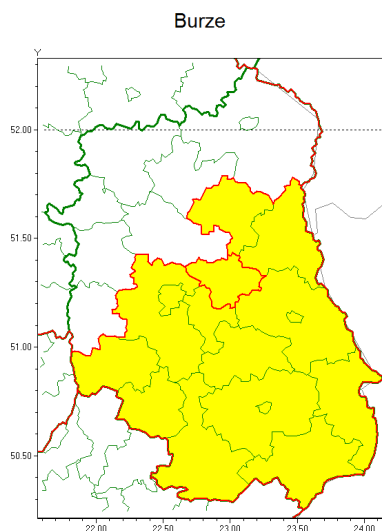

Zasięg ostrzeżenia w województwie

Ostrzeżenie meteorologiczne Nr 44

Nazwa biura	IMGW-PIB Centralne Biuro Prognoz Meteorologicznych - Wydział w Warszawie
Zjawisko/stopień zagrożenia	Burze/ 1
Obszar	województwo lubelskie powiat łczyński
Ważność	od godz. 16:00 dnia 05.05.2021 do godz. 22:00 dnia 05.05.2021
Przebieg	Prognozowane są burze, którym będzie towarzyszyć opady deszczu od 15 mm do 20 mm oraz porywy wiatru do 80 km/h. Lokalnie niewielki grad.
Prawdopodobieństwo wystąpienia zjawiska(%)	80%
Uwagi	Brak.
Dyrektor synoptyk IMGW-PIB	Ilona Bazyluk
Godzina i data wydania	godz. 07:32 dnia 05.05.2021
SMS	IMGW-PIB OSTRZEŻENIE: BURZE/1 lubelskie/łczyński od 16:00/05.05 do 22:00/05.05.2021 deszcz 20 mm, porywy 80 km/h, mały grad.