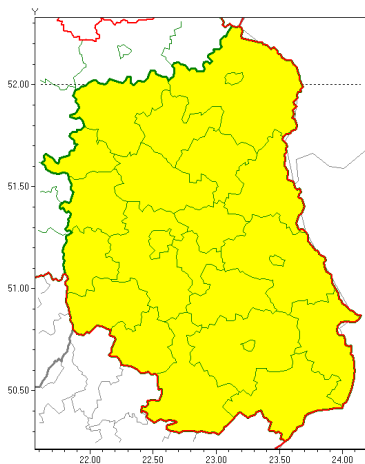

Zasięg ostrzeżeń w województwie

Oblodzenie  
2021-04-23 22:27

Przymrozki  
2021-04-23 22:27

**WOJEWÓDZTWO LUBELSKIE**  
**OSTRZEŻENIA METEOROLOGICZNE ZBIORCZO NR 60**  
**WYKAZ OBSZARÓW ZUCIENIA OSTRZEŻENIA**  
**o godz. 22:27 dnia 23.04.2021**

<b>Zjawisko/Stopień zagrożenia</b>	Oblodzenie/1
<b>Obszar (w nawiasie numer ostrzeżenia dla powiatu)</b>	powiaty: bialski(39), Biała Podlaska(39), biłgorajski(41), Chełm(39), chełmski(39), hrubieszowski(38), janowski(40), krasnostawski(39), krańcowy(41), lubartowski(39), lubelski(40), Lublin(39), Łęczycki(40), łukowski(39), opolski(40), parczewski(39), puławski(38), radzyński(39), rycki(39), widnicki(39), tomaszowski(39), włodawski(39), zamojski(39), Zamość (39)
<b>Ważność</b>	od godz. 22:30 dnia 23.04.2021 do godz. 07:00 dnia 24.04.2021
<b>Prawdopodobieństwo</b>	80%
<b>Przebieg</b>	Prognozuje się zamarzanie mokrej nawierzchni dróg i chodników po opadach deszczu, deszczu ze śniegiem lub mokrego śniegu, powodujące ich oblodzenie. Temperatura minimalna około -2°C, temperatura minimalna przy gruncie około -4°C.
<b>SMS</b>	IMGW-PIB OSTRZEŻENIA: OBLODZENIE/1 lubelskie (wszystkie powiaty) od 22:30/23.04 do 07:00/24.04.2021 temp. min. od -2 st. do 0 st., przy gruncie do -4 st., lisko. Dotyczy powiatów: wszystkie powiaty.
<b>RSO</b>	Woj. lubelskie (wszystkie powiaty), IMGW-PIB wydał ostrzeżenie pierwszego stopnia o oblodzeniu
<b>Uwagi</b>	Brak.
<b>Zjawisko/Stopień zagrożenia</b>	Przymrozki/1