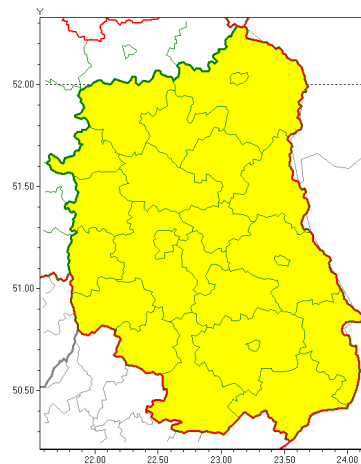

Zasięg ostrzeżeń w województwie

Oblodzenie  
2021-04-23 22:27

Przymrozki  
2021-04-23 22:27

**WOJEWÓDZTWO LUBELSKIE**  
**OSTRZEŻENIA METEOROLOGICZNE ZBIORCZO NR 60**  
**WYKAZ OBSZARÓW ZUCIENIA OSTRZEŻENIA**  
**o godz. 22:27 dnia 23.04.2021**

<b>Zjawisko/Stopień zagrożenia</b>	Oblodzenie/1
<b>Obszar (w nawiasie numer ostrzeżenia dla powiatu)</b>	powiaty: bialski(39), Biała Podlaska(39), biłgorajski(41), Chełm(39), chełmski(39), hrubieszowski(38), janowski(40), krasnostawski(39), krańcowy(41), lubartowski(39), lubelski(40), Lublin(39), Łęczycki(40), łukowski(39), opolski(40), parczewski(39), puławski(38), radzyński(39), rycki(39), widnicki(39), tomaszowski(39), włodawski(39), zamojski(39), Zamość (39)
<b>Ważność</b>	od godz. 22:30 dnia 23.04.2021 do godz. 07:00 dnia 24.04.2021
<b>Prawdopodobieństwo</b>	80%
<b>Przebieg</b>	Prognozuje się zamarzanie mokrej nawierzchni dróg i chodników po opadach deszczu, deszczu ze śniegiem lub mokrego śniegu, powodujące ich oblodzenie. Temperatura minimalna około -2°C, temperatura minimalna przy gruncie około -4°C.
<b>SMS</b>	IMGW-PIB OSTRZEŻENIA: OBLODZENIE/1 lubelskie (wszystkie powiaty) od 22:30/23.04 do 07:00/24.04.2021 temp. min. od -2 st. do 0 st., przy gruncie do -4 st., lisko. Dotyczy powiatów: wszystkie powiaty.
<b>RSO</b>	Woj. lubelskie (wszystkie powiaty), IMGW-PIB wydał ostrzeżenie pierwszego stopnia o oblodzeniu
<b>Uwagi</b>	Brak.
<b>Zjawisko/Stopień zagrożenia</b>	Przymrozki/1