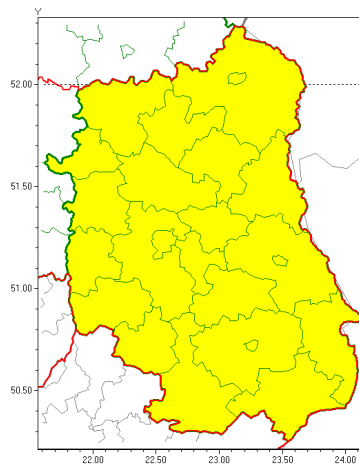

Zasięg ostrzeżeń w województwie

Burze z gradem
2021-05-07 07:08

WOJEWÓDZTWO LUBELSKIE
OSTRZEŻENIA METEOROLOGICZNE ZBIORCZO NR 66
WYKAZ OBYWÓW ZUJACYCH OSTRZEŻENIE
o godz. 07:08 dnia 07.05.2021

Zjawisko/Stopień zagrożenia	Burze z gradem/1
Obszar (w nawiasie numer ostrzeżenia dla powiatu)	powiaty: bialski(44), Biała Podlaska(44), biłgorajski(46), Chełm(44), chełmski(44), hrubieszowski(43), janowski(45), krasnostawski(44), krańcicki(46), lubartowski(44), lubelski(45), Lublin(44), Łęczycki(45), łukowski(44), opolski(45), parczewski(44), puławski(43), radzyński(44), rycki(44), widnicki(44), tomaszowski(44), włodawski(44), zamojski(44), Zamość (44)
Ważność	od godz. 14:00 dnia 07.05.2021 do godz. 20:00 dnia 07.05.2021
Prawdopodobieństwo	80%
Przebieg	Prognozowane są burze, którym miejscami będą towarzyszyć opady deszczu do 15 mm, lokalnie do 20 mm oraz porywy wiatru do 80 km/h, lokalnie 90 km/h. Miejscami grad.
SMS	IMGW-PIB OSTRZEŻENIA: BURZE Z GRADEM/1 lubelskie (wszystkie powiaty) od 14:00/07.05 do 20:00/07.05.2021 deszcz 20 mm, grad, porywy 90 km/h. Dotyczy powiatów: wszystkie powiaty.
RSO	Woj. lubelskie (wszystkie powiaty), IMGW-PIB wydał ostrzeżenie pierwszego stopnia o burzach z gradem
Uwagi	Brak.
Dyżurny synoptyk IMGW-PIB	Dorota Pacocha