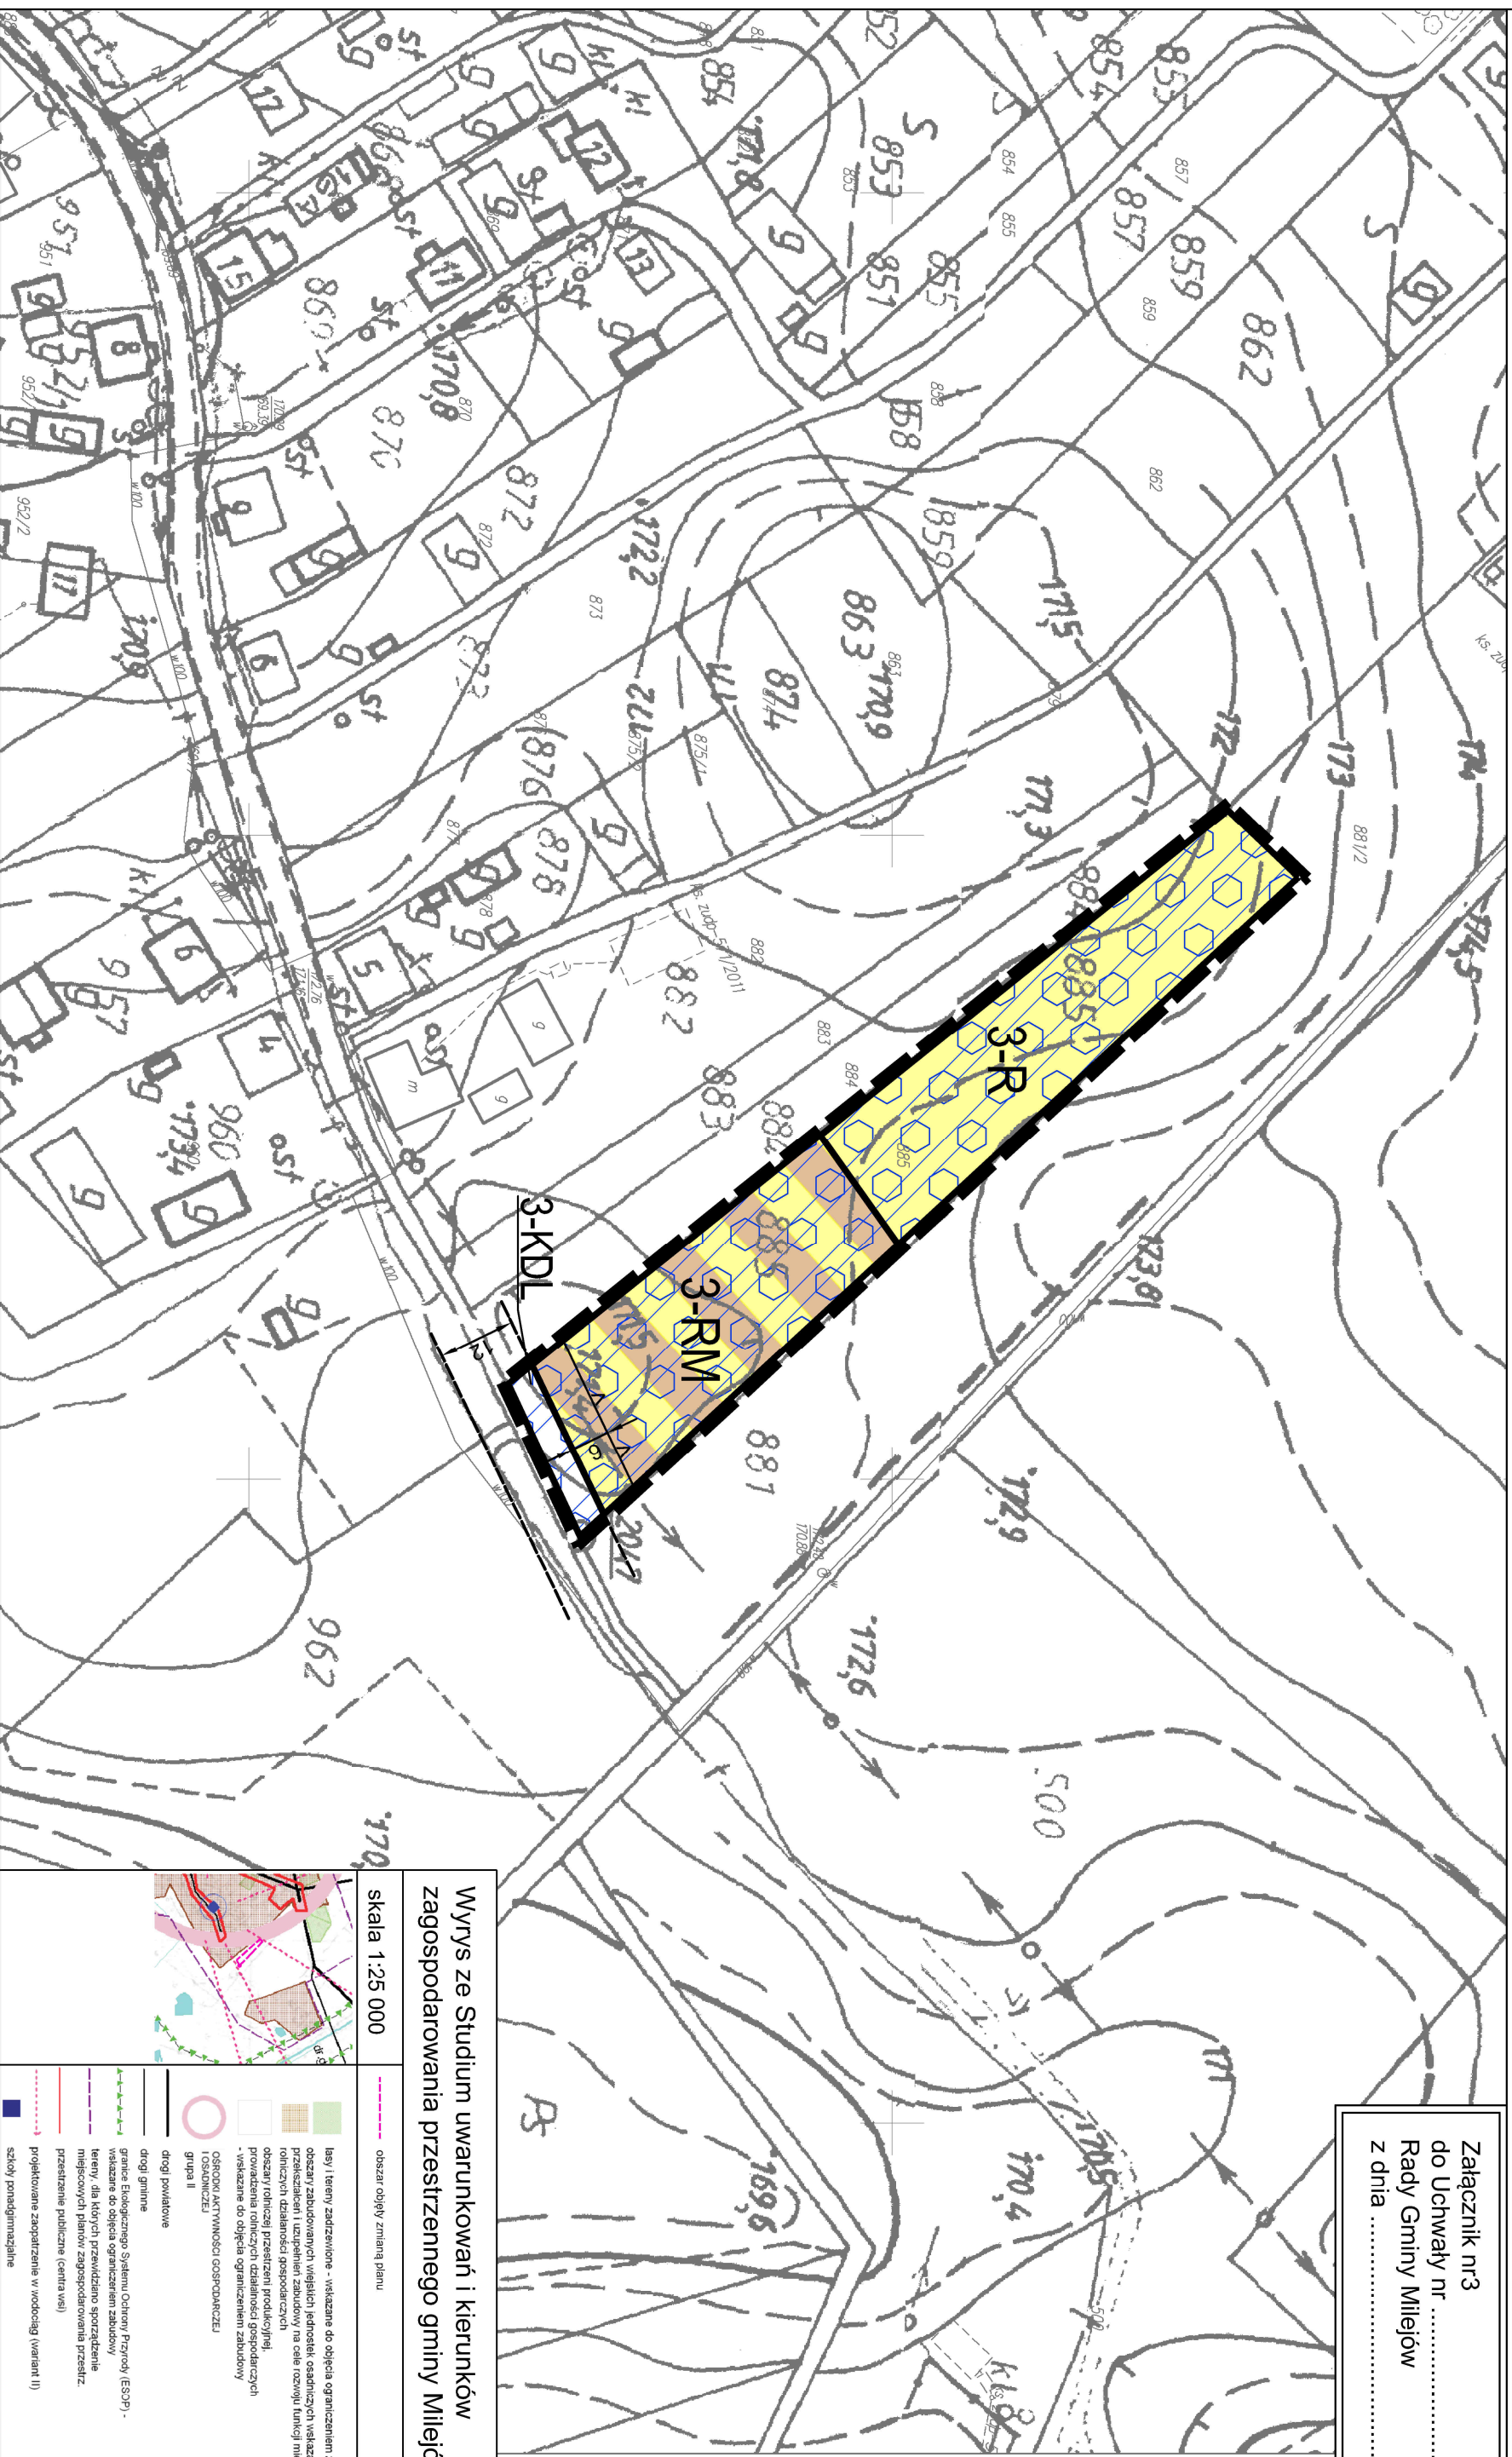

ZMIANA MIEJSCOWEGO PLANU ZAGOSPODAROWANIA PRZESTRZENNEGO GMINY MILEJÓW RYSUNEK ZMIANY PLANU

Dziątka ewidencyjna nr 885
Obręb Białka

SKALA 1:1000

Załącznik nr3
do Uchwały nr
Rady Gminy Milejów
z dnia

Wrys ze Studium uwarunkowań i kierunków
zagospodarowania przestrzennego gminy Milejów

skala 1:25 000