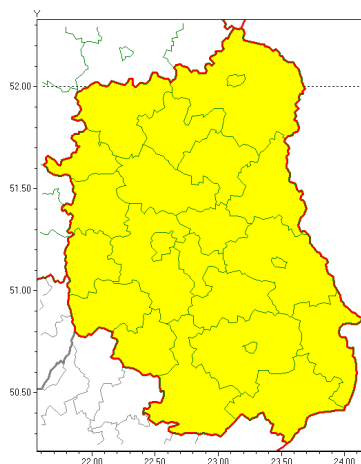

Zasięg ostrzeżeń w województwie

Burze z gradem
 2019-05-23 09:53

WOJEWÓDZTWO LUBELSKIE
OSTRZEŻENIA METEOROLOGICZNE ZBIORCZO NR 47
WYKAZ OBOWIĄZUJĄCYCH OSTRZEŻEŃ
o godz. 09:53 dnia 23.05.2019

Zjawisko/Stopień zagrożenia	Burze z gradem/1
Obszar (w nawiasie numer ostrzeżenia dla powiatu)	powiaty: bialski(32), Biała Podlaska(32), biłgorajski(31), Chełm(35), chełmski(35), hrubieszowski(34), janowski(31), krasnostawski(32), krańcowski(32), lubartowski(31), lubelski(33), Lublin(33), Łęczyński(32), łukowski(30), opolski(33), parczewski(31), puławski(31), radzyński(31), rycki(30), widnicki(32), tomaszowski(33), włodawski(31), zamojski(32), Zamość (32)
Ważność	od godz. 13:00 dnia 23.05.2019 do godz. 24:00 dnia 23.05.2019
Prawdopodobieństwo	80%
Przebieg	Prognozuje się wystąpienie burz z opadami deszczu miejscami od 25 mm do 30 mm oraz porywami wiatru do 70 km/h. Miejscami możliwy grad.
SMS	IMGW-PIB OSTRZEŻENIA: BURZE Z GRADEM/1 lubelskie (wszystkie powiaty) od 13:00/23.05 do 24:00/23.05.2019 deszcz 30 mm, porywy 70 km/h. Dotyczy powiatów: wszystkie powiaty.
RSO	Woj. lubelskie (wszystkie powiaty), IMGW-PIB wydał ostrzeżenie pierwszego stopnia o burzach z gradem
Uwagi	Brak.
Dyrektor synoptyk IMGW-PIB	Anna Woźniak