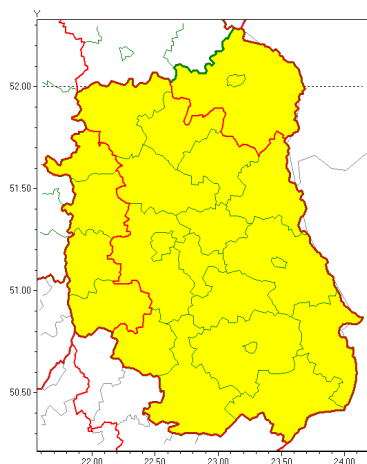

Zasięg ostrzeżeń w województwie

Opady mroźne
2021-02-18 22:22

Silny mróz
2021-02-18 22:22

WOJEWÓDZTWO LUBELSKIE
OSTRZEŻENIA METEOROLOGICZNE ZBIORCZO NR 41
WYKAZ OBOWIAZUJĄCYCH OSTRZEŻEŃ
o godz. 22:22 dnia 18.02.2021

| | |
|----------------------------------------------------------|----------------------------------------------------------------------------------------------------------------------------------------------------------------------------------------------------------------------------------------------------------------------------------------------------------------------------------------------------------------------------|
| Zjawisko/Stopień zagrożenia | Silny mróz/1 |
| Obszar (w nawiasie numer ostrzeżenia dla powiatu) | powiaty: krańicki(25), opolski(24), puławski(23), rycki(24) |
| Ważność | od godz. 22:30 dnia 18.02.2021 do godz. 09:00 dnia 19.02.2021 |
| Prawdopodobieństwo | 90% |
| Przebieg | Prognozuje się temperatury minimalne w nocy miejscami od -17°C do -14°C. Wiatr o średniej prędkości do 20 km/h. |
| SMS | IMGW-PIB OSTRZEŻENIA: MRÓZ/1 lubelskie (4 powiaty) od 22:30/18.02 do 09:00/19.02.2021 temp. min -17 st, wiatr 20 km/h. Dotyczy powiatów: krańicki, opolski, puławski i rycki. |
| RSO | Woj. lubelskie (4 powiaty), IMGW-PIB wydał ostrzeżenie pierwszego stopnia o silnych mrozach |
| Uwagi | Brak. |
| Zjawisko/Stopień zagrożenia | Opady mroźne/1 |
| Obszar (w nawiasie numer ostrzeżenia dla powiatu) | powiaty: bialski(26), Biała Podlaska(26), biłgorajski(26), Chełm(25), chełmski(25), hrubieszowski(25), janowski(25), krasnostawski(24), krańicki(24), lubartowski(24), lubelski(24), Lublin(24), Łęczyński(26), łukowski(25), opolski(23), parczewski(25), puławski(22), radzyński(26), rycki(23), widnicki(24), tomaszowski(25), włodawski(25), zamojski(25), Zamość (25) |
| Ważność | od godz. 10:00 dnia 19.02.2021 do godz. 02:00 dnia 20.02.2021 |