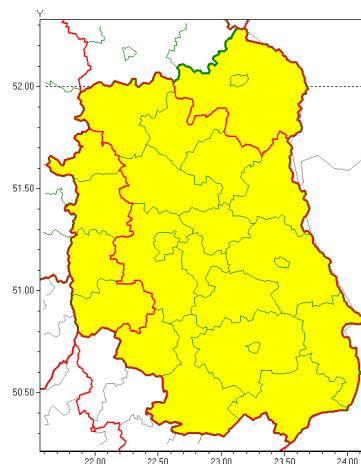

Zasięg ostrzeżeń w województwie

Opady mroźne
2021-02-18 22:22

Silny mróz
2021-02-18 22:22

WOJEWÓDZTWO LUBELSKIE
OSTRZEŻENIA METEOROLOGICZNE ZBIORCZO NR 41
WYKAZ OBOWIAZUJĄCYCH OSTRZEŻEŃ
o godz. 22:22 dnia 18.02.2021

| | |
|----------------------------------------------------------|----------------------------------------------------------------------------------------------------------------------------------------------------------------------------------------------------------------------------------------------------------------------------------------------------------------------------------------------------------------------------|
| Zjawisko/Stopień zagrożenia | Silny mróz/1 |
| Obszar (w nawiasie numer ostrzeżenia dla powiatu) | powiaty: krańicki(25), opolski(24), puławski(23), rycki(24) |
| Ważność | od godz. 22:30 dnia 18.02.2021 do godz. 09:00 dnia 19.02.2021 |
| Prawdopodobieństwo | 90% |
| Przebieg | Prognozuje się temperatury minimalne w nocy miejscami od -17°C do -14°C. Wiatr o średniej prędkości do 20 km/h. |
| SMS | IMGW-PIB OSTRZEŻENIA: MRÓZ/1 lubelskie (4 powiaty) od 22:30/18.02 do 09:00/19.02.2021 temp. min -17 st, wiatr 20 km/h. Dotyczy powiatów: krańicki, opolski, puławski i rycki. |
| RSO | Woj. lubelskie (4 powiaty), IMGW-PIB wydał ostrzeżenie pierwszego stopnia o silnych mrozach |
| Uwagi | Brak. |
| Zjawisko/Stopień zagrożenia | Opady mroźne/1 |
| Obszar (w nawiasie numer ostrzeżenia dla powiatu) | powiaty: bialski(26), Biała Podlaska(26), biłgorajski(26), Chełm(25), chełmski(25), hrubieszowski(25), janowski(25), krasnostawski(24), krańicki(24), lubartowski(24), lubelski(24), Lublin(24), Łęczyński(26), łukowski(25), opolski(23), parczewski(25), puławski(22), radzyński(26), rycki(23), widnicki(24), tomaszowski(25), włodawski(25), zamojski(25), Zamość (25) |
| Ważność | od godz. 10:00 dnia 19.02.2021 do godz. 02:00 dnia 20.02.2021 |